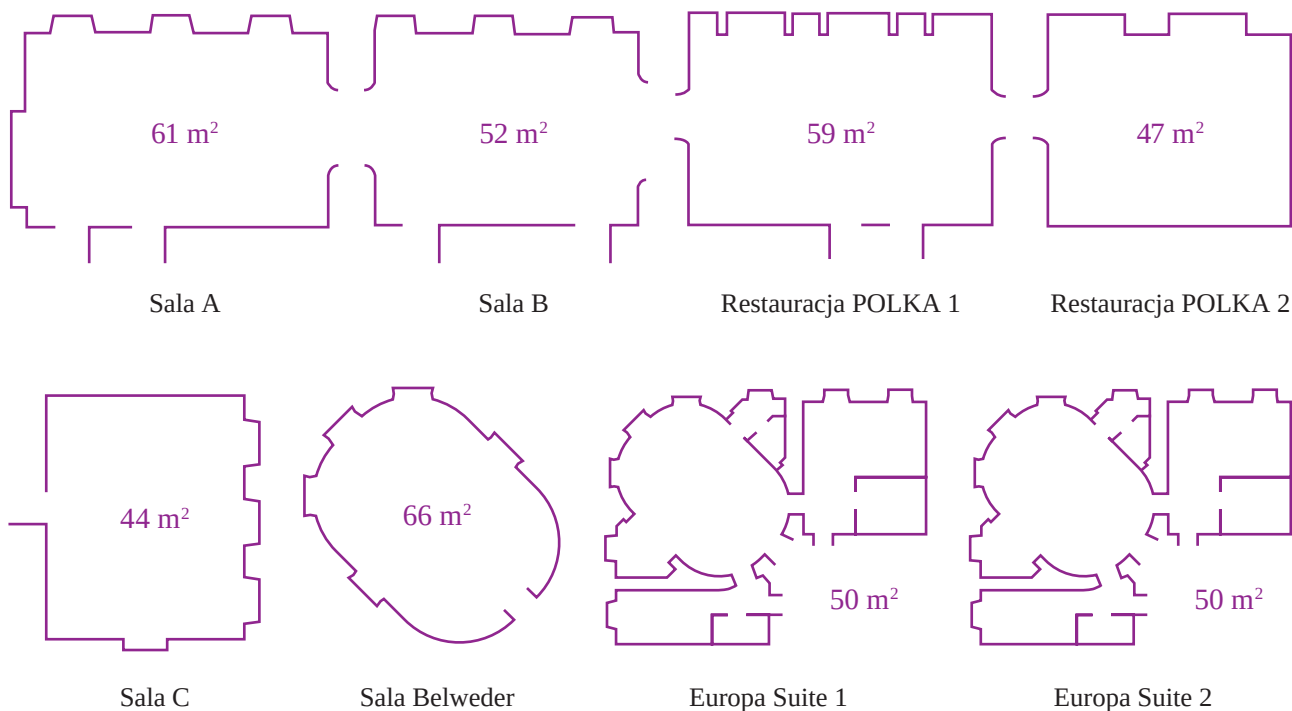

OFERUJEMY:

- Sale konferencyjne o łącznej powierzchni: 224 mkw,
- Restaurację POLKA Magda Gessler: 107 mkw,
- 7 typów aranżacji sal konferencyjnych,
- 140 miejsc noclegowych,
- 20 miejsc parkingowych,
- Wyposażone sale: ekran, nagłośnienie, bezprzewodowy mikrofon, projektor, flipchart, internet.

Nazwa sali	m ²	dł. x szer. x wys.	Ilość osób w wybranym układzie						
			Teatralne	Szkolne	Board	Podkowa	Stoly okrągłe	Kabaret	Koktajl
Sala A	61	9,75 x 6,21	55	36	40	20	52	26	62
Sala B	52	8,54 x 6,21	47	30	35	17	45	23	52
Sala A+B	114	18,97 x 7,43	103	66	–	–	102	51	114
Restauracja POLKA 1	59	9,68 x 6,11	54	35	35	20	50	25	60
Restauracja POLKA 2	47	7,78 x 6,11	43	28	25	15	40	20	48
Restauracja POLKA 1+2	107	17,46 x 6,11	96	62	–	–	90	45	107
Sala C	44	6,01 x 7,43	40	26	30	14	38	19	45
Sala Belweder	66	9,36 x 6,76 x 3,54	60	38	35	20	56	28	66
Europa Suite 1	50	9,00 x 5,58	45	29	20	15	40	20	50
Europa Suite 2	50	8,95 x 5,64	45	29	20	15	40	20	51